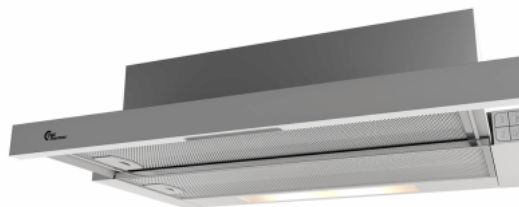

Colmar II 600 mm Blanco Con motor

Número de artículo: 520.42.3711.2

€ 296,45

EAN: 5703347528996

Thermex Colmar en color blanco con motor es una campana asequible, eficiente y silenciosa para montar en armario. El motor incorporado asegura un bajo nivel de ruido para el máximo confort en la cocina. El elegante panel táctil de vidrio simplifica la operación.

Thermex Colmar es una campana asequible, eficiente y silenciosa para montar en armario. El motor incorporado asegura un bajo nivel de ruido para el máximo confort en la cocina. El elegante panel táctil de vidrio hace que la operación sea simple y clara. El motor incorporado puede producir hasta 390 m³/h

Especificaciones

Caudad aire mínimo [m ³ /h]	259
Nivel sonoro mínimo [dB(A)]	65
Caudad aire máximo [m ³ /h]	369
Nivel sonoro máxima [dB(A)]	73
Panel de control	Mando electrónico
Material	Acero lacado blanco